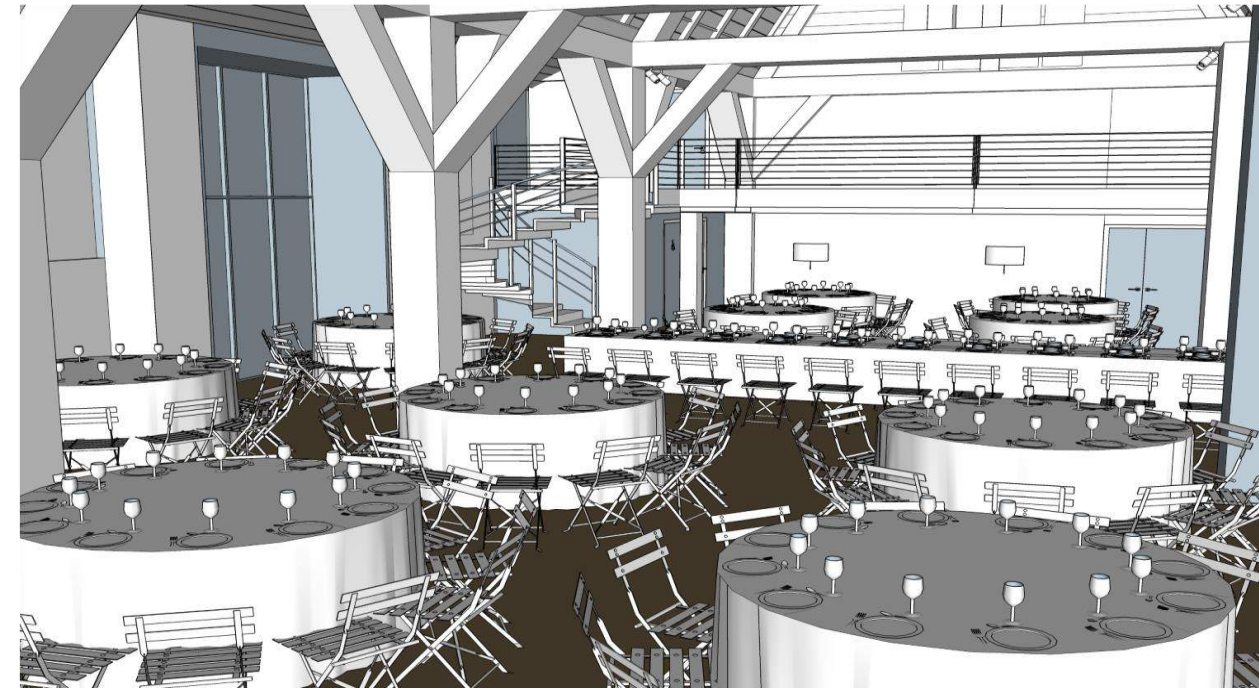

CARACTÉRISTIQUES: Espace Braitel

DISPOSITION MARIAGE

180 places

Table ronde 12 places (180 cm X10)

Table ronde 10 places (150 cm X4)

Table d'honneur rectangle 20 places