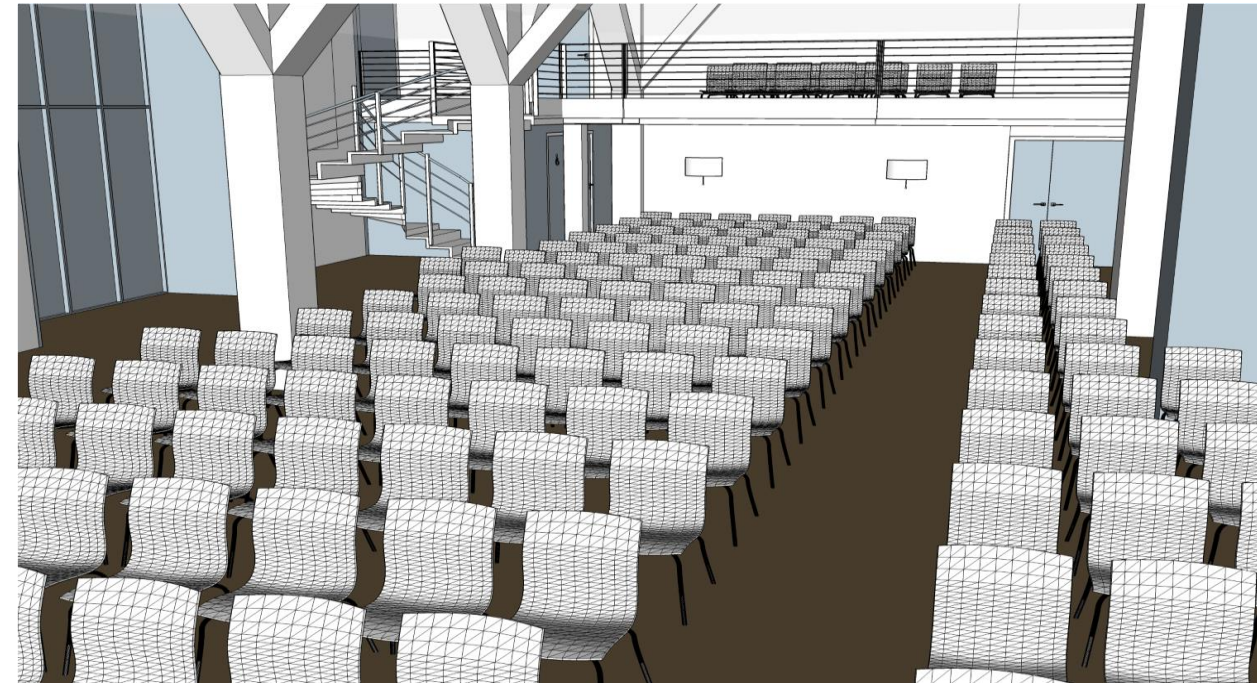

CHAMBORD CONCERT

DISPOSITION CONCERT

145 places + 11 Places sur
mezzanine